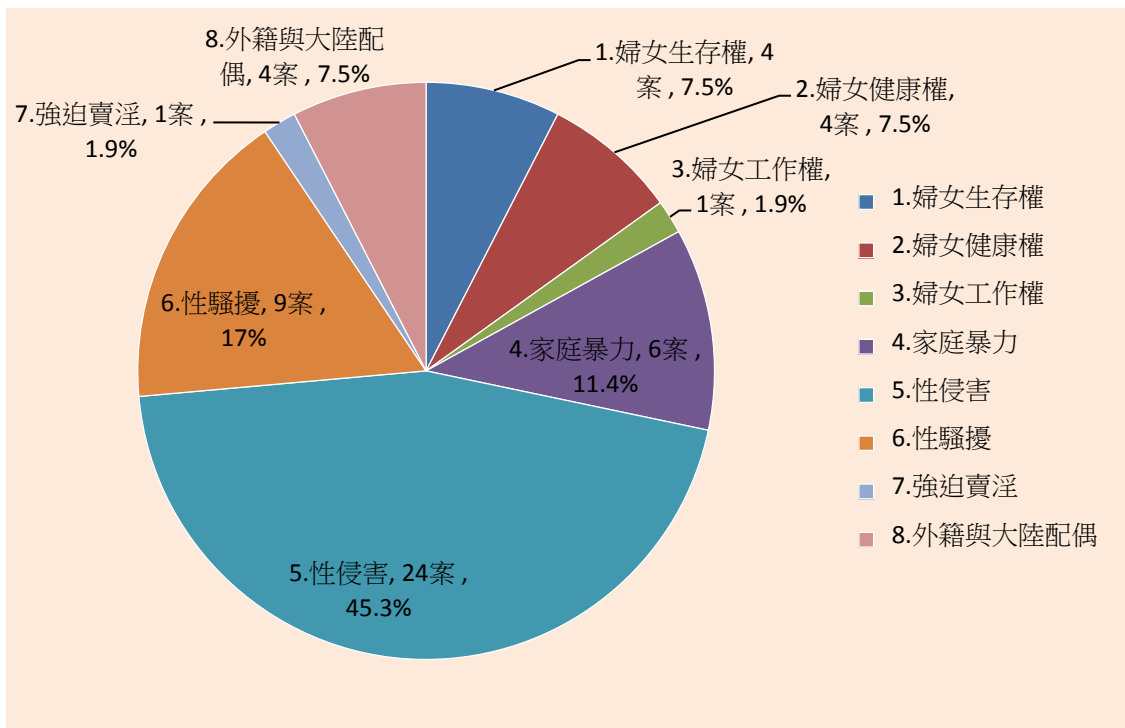

監察院婦女人權調查案件統計表 (97.8.1-101.12.31)

案件類型	案 數	百分比
1. 婦女生存權	4	7.5%
2. 婦女健康權	4	7.5%
3. 婦女工作權	1	1.9%
4. 家庭暴力	6	11.4%
5. 性侵害	24	45.3%
6. 性騷擾	9	17.0%
7. 強迫賣淫	1	1.9%
8. 外籍與大陸配偶	4	7.5%
合 計	53	100%

監察院婦女人權調查案件統計圖 (97.8.1-101.12.31)